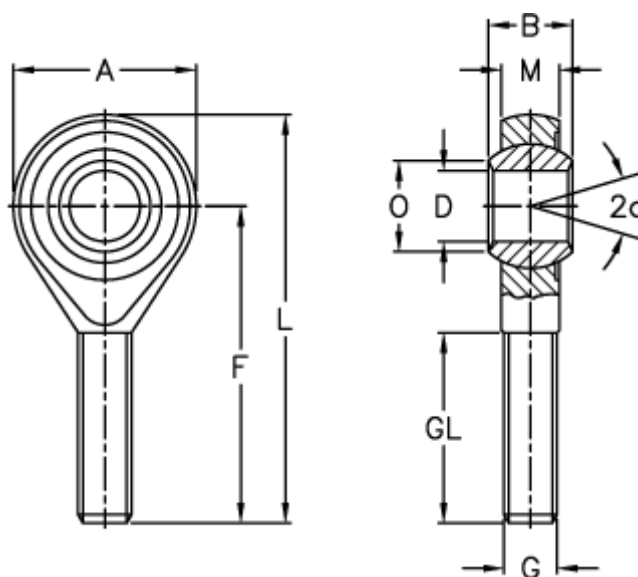

Varenummer: 03304012
 Beskrivelse: Fluro ledhoved GALO 12
 Med venstregevind

Mål

A	= 32	L	= 70
a (grader)	= 13	M	= 12
B	= 16	O	= 15.4
D	= 12	Statisk belastning C0 (kN)	= 25.5
Dynamisk belastning C (kN)	= 8.5	Tilladelige o/min	= Ikke velegnet til rotation
F	= 54	Vægt (g)	= 87
g	= M12		
GL	= 33		